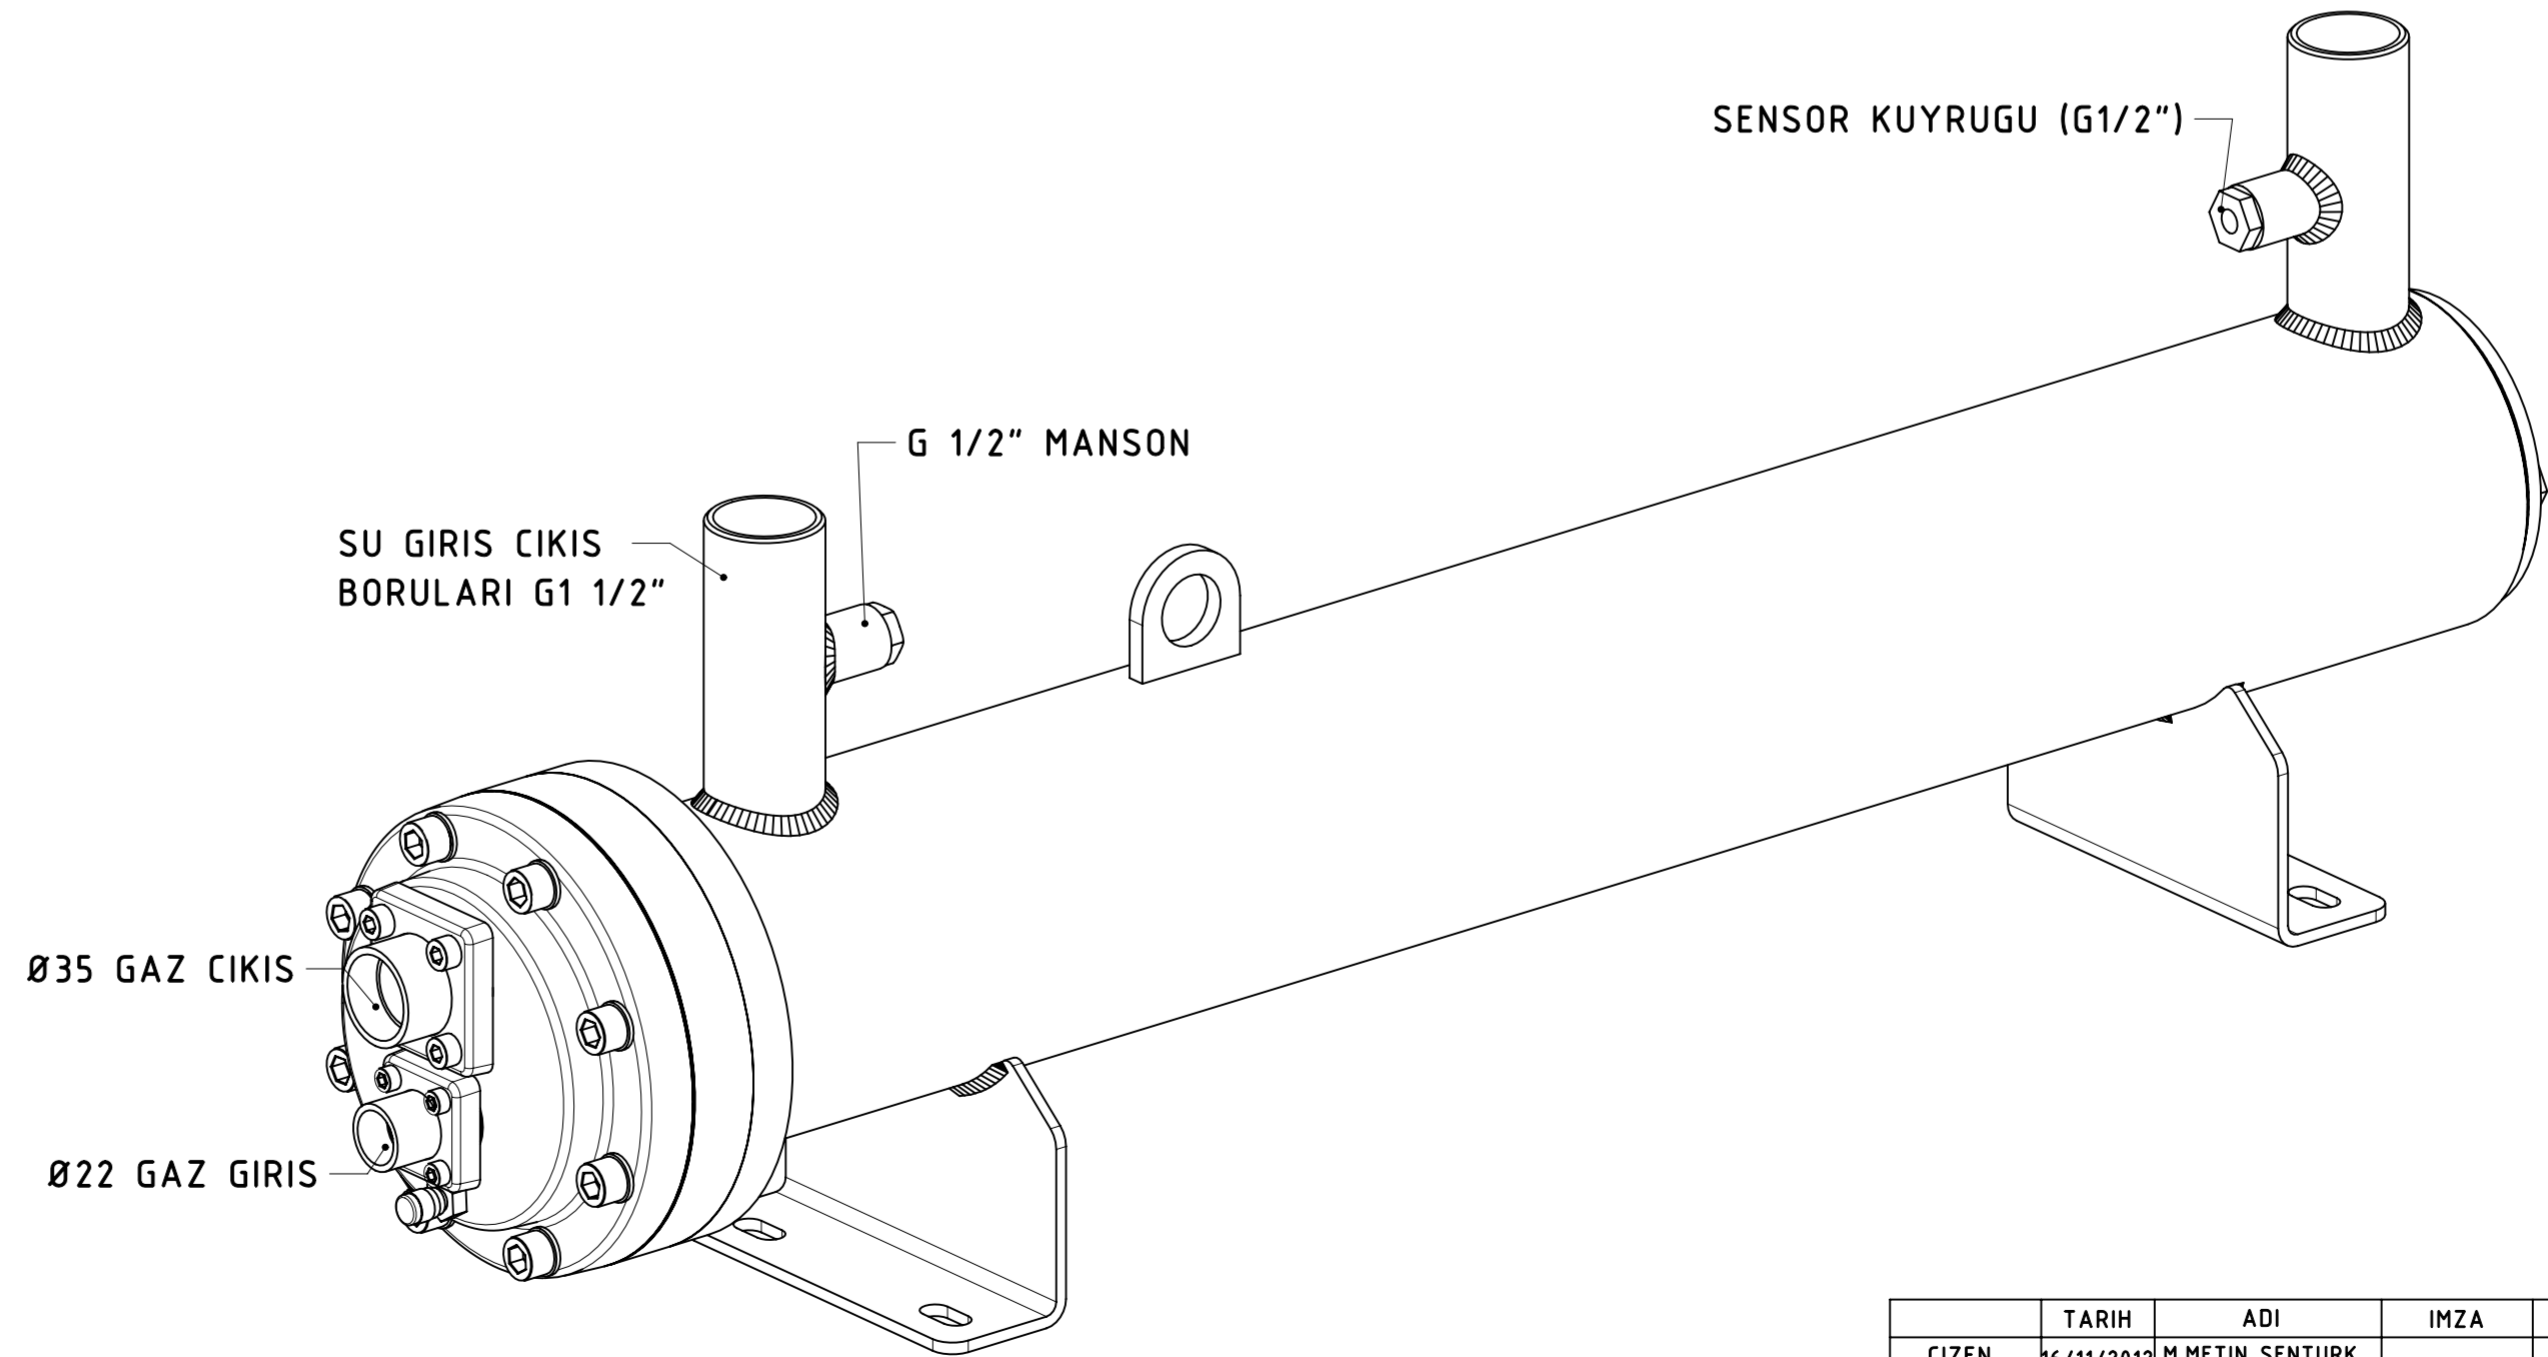

SENSOR KUYRUGU

KÜTLE : 43 kg

	TARİH	ADI	İMZA	SAYI
CIZEN	16/11/2012	M.METİN SENTURK		
KONTROL	16/11/2012	SANT OZBULBUL		-
ST.KONTROL				
OLCEK				
-	RCS030 EVAPORATOR			RESİM NUMARASI
			RCS030_T	