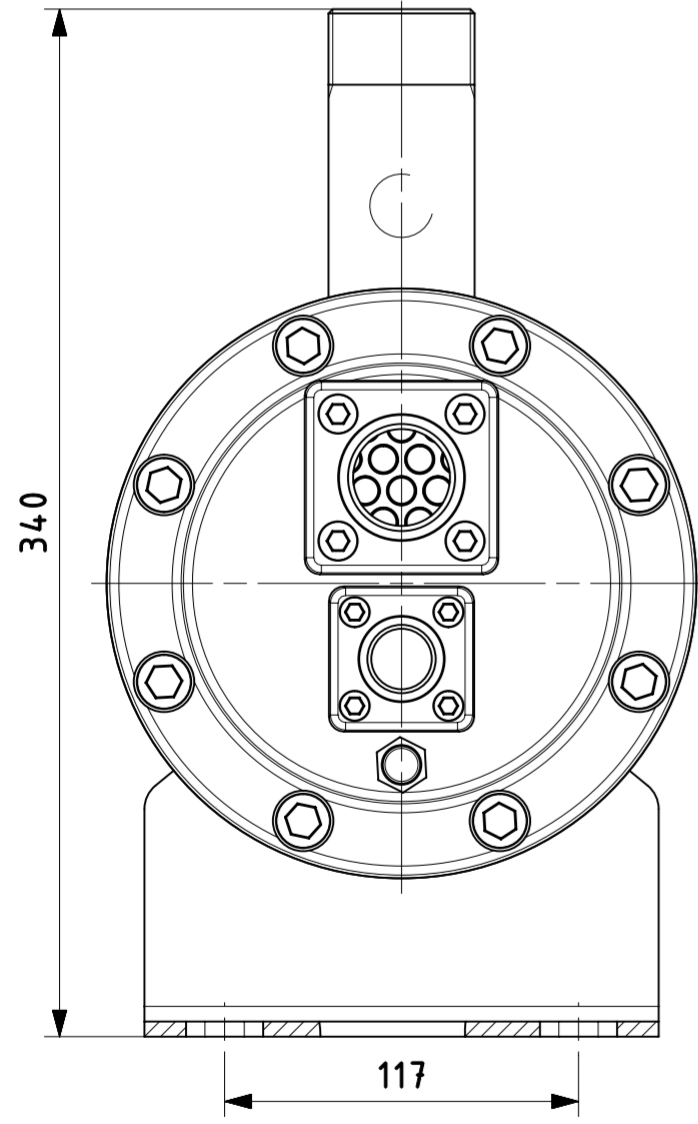

SENSOR KUYRUGU

KÜTLE : 43 kg

	TARİH	ADI	İMZA	SAYI
CIZEN	16/11/2012	M.METİN SENTURK		
KONTROL	16/11/2012	SANT OZBULBUL		-
ST.KONTROL				
OLCEK				
-	RCS030 EVAPORATOR			RESİM NUMARASI
			RCS030_T	