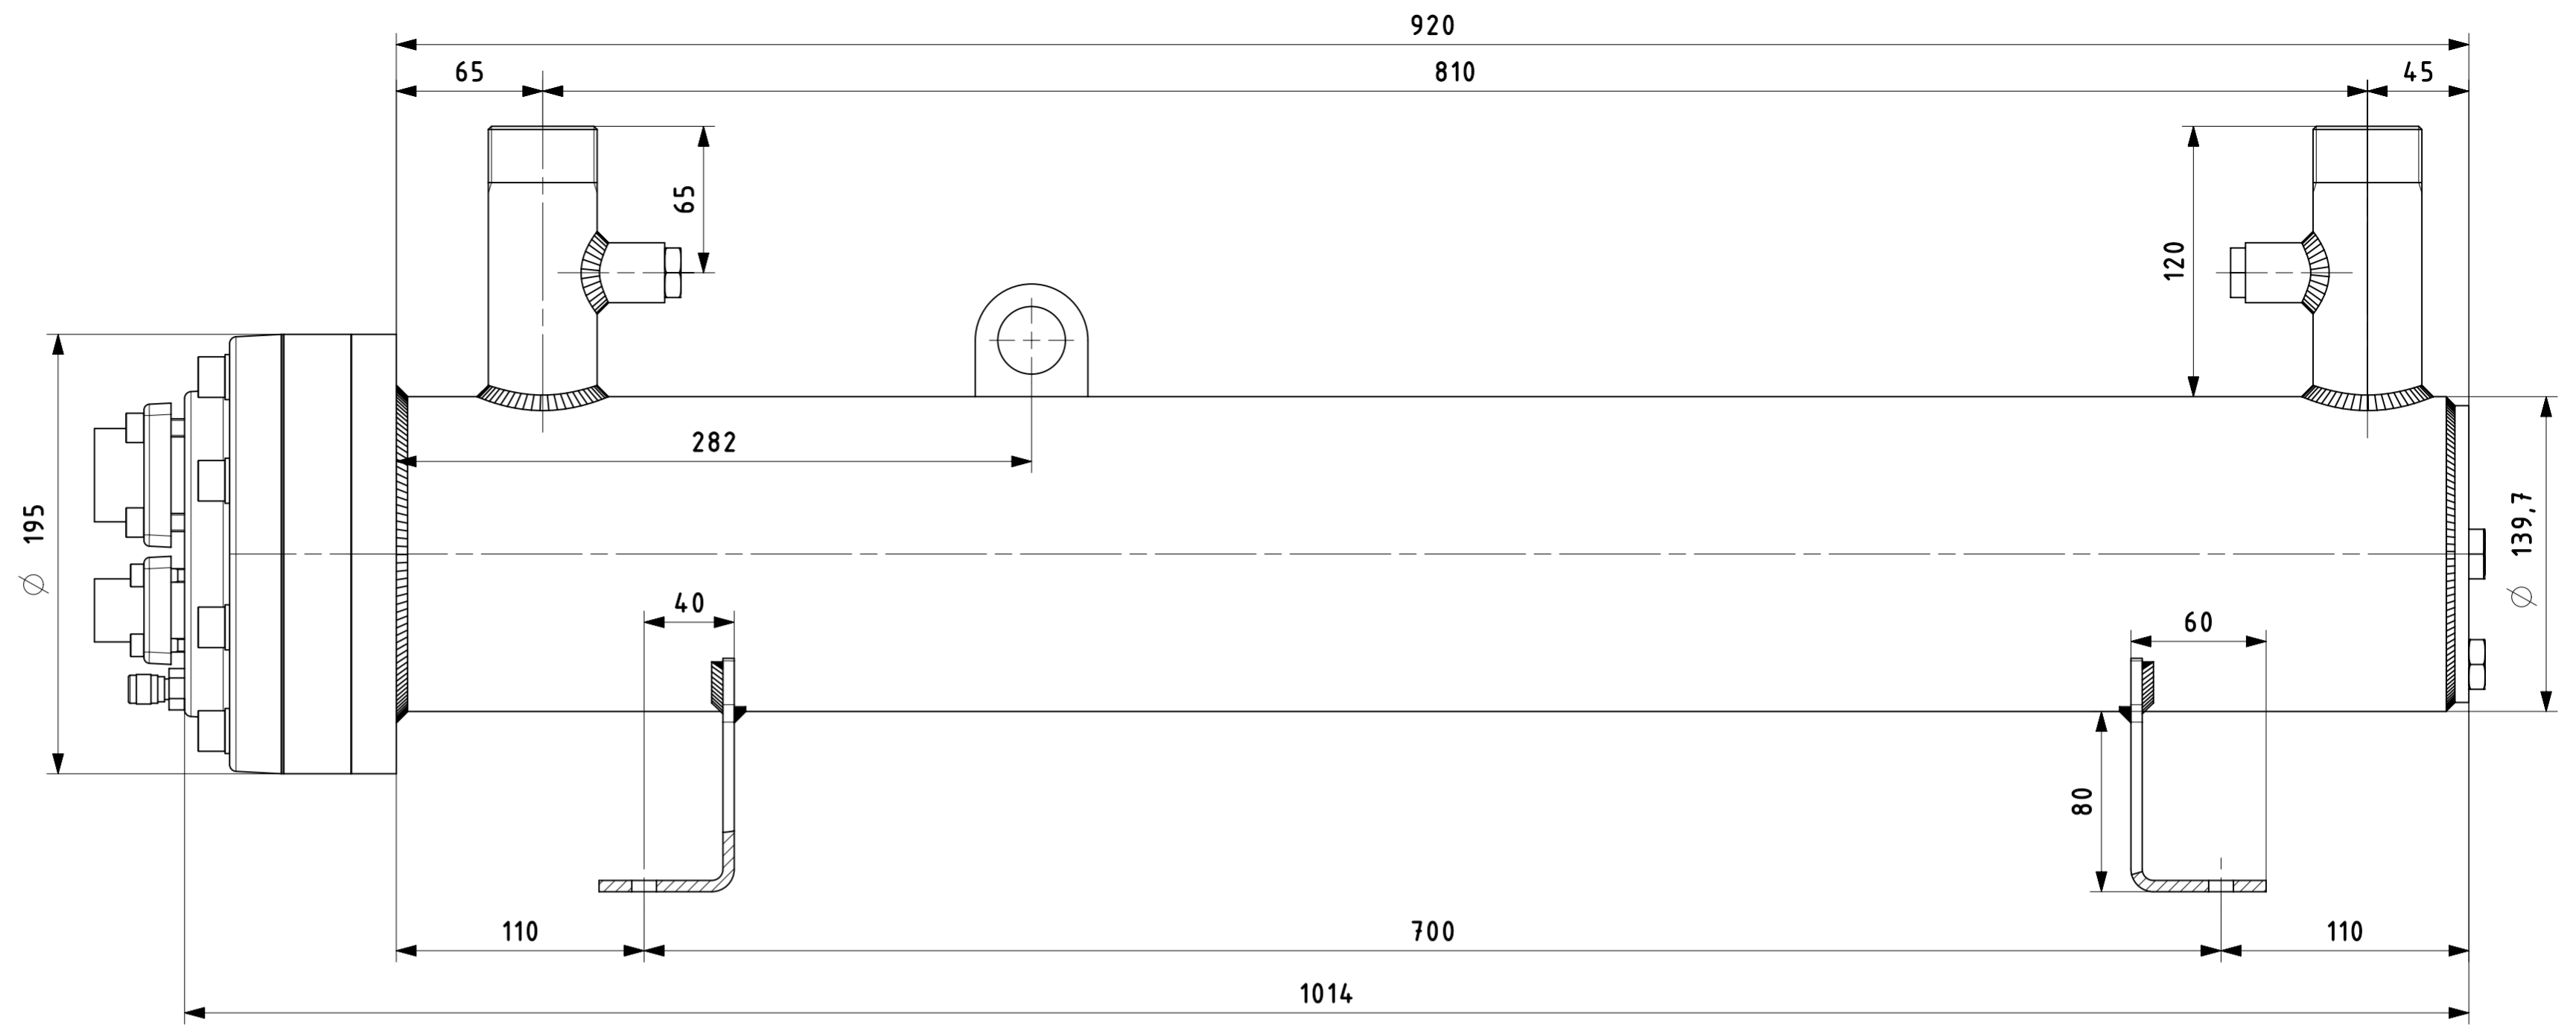

SENSOR KUYRUGU

KÜTLE : 43 kg

	TARİH	ADI	İMZA	SAYI
CIZEN	16/11/2012	M.METİN SENTURK		
KONTROL	16/11/2012	SANT OZBULBUL		-
ST.KONTROL				
OLCEK				
-	RCS030 EVAPORATOR			RESİM NUMARASI
			RCS030_T	