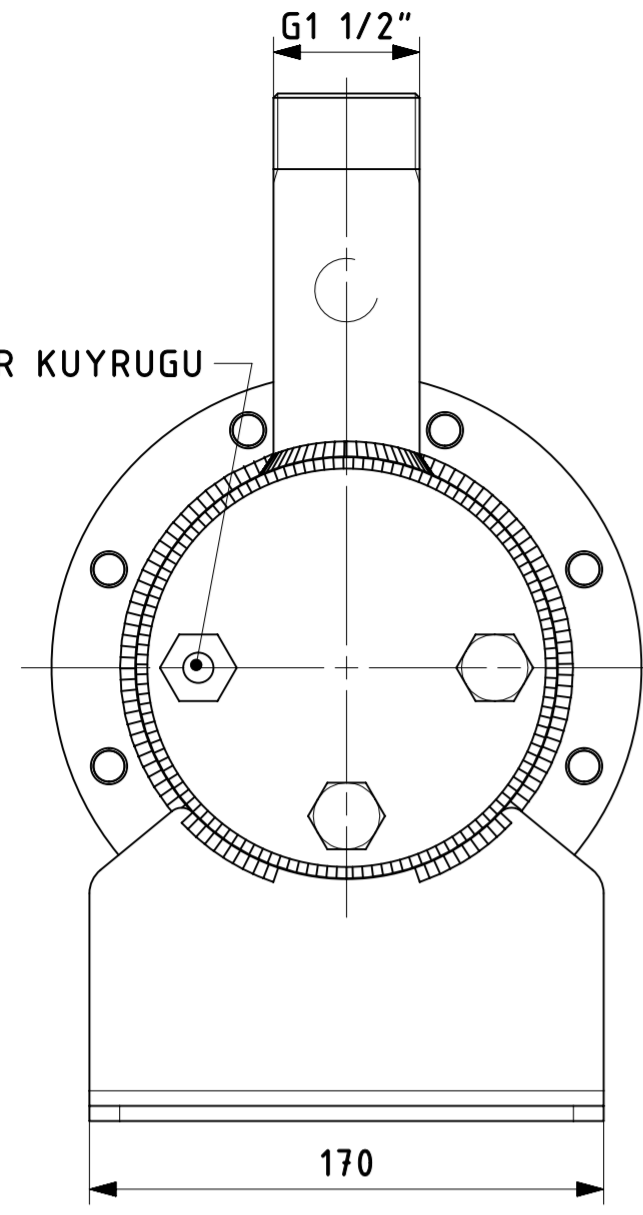

SENSOR KUYRUGU

KÜTLE : 43 kg

	TARİH	ADI	İMZA	SAYI
CIZEN	16/11/2012	M.METİN SENTURK		
KONTROL	16/11/2012	SANT OZBULBUL		-
ST.KONTROL				
OLCEK				
-	RCS030 EVAPORATOR			RESİM NUMARASI
			RCS030_T	